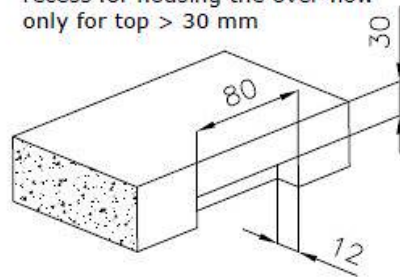

Dotazioni standard Ganci di fissaggio, guarnizione, piletta, troppo-pieno e sifone, Imballo in scatola

Fori Mixer Nessun foro di serie

Foro incasso Vedi scheda tecnica

Gocciolatoio No

Larghezza 54 cm

Misura vasca 500 x 400 mm

Numero vasche 1 vasca

Piletta Piletta SPACE 3,5"

DATI TECNICI

Lavello / Sink cod. 3355/050

intaglio per il troppo-pieno
solo con top > 30 mm

recess for housing the over-flow
only for top > 30 mm

ACCESSORI OPZIONALI