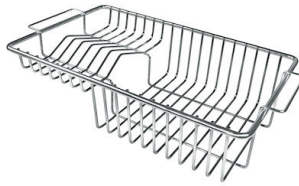

VASCA A RAGGIO STRETTO

Vasche con forme squadrate dal design moderno e con aumentata capienza. Per un'estetica minimal coniugata con la massima praticità.

VASCA PROFONDA

Vasche che raggiungono una profondità importante, oltre i 20 cm, grazie alla evoluta tecnologia produttiva, che offrono grande capienza e praticità in tutte le operazioni di lavaggio.

Dotazioni standard Ganci di fissaggio, guarnizione, piletta, troppo-pieno e sifone, Imballo in scatola

Fori Mixer Nessun foro di serie

Foro incasso Vedi scheda tecnica

Gocciolatoio No

Larghezza 54 cm

Misura vasca 500 x 400 mm

Numero vasche 1 vasca

Piletta Piletta SPACE 3,5"

DATI TECNICI

Lavello / Sink cod. 3355/050

intaglio per il troppo-pieno
solo con top > 30 mm

recess for housing the over-flow
only for top > 30 mm

ACCESSORI OPZIONALI

Cestello portapiatti inox

8100 303

* solo in abbinamento con l'accessorio
8644 101

Cestello portapiatti inox

8100 201

Tagliere in cristallo

8631 300

Tagliere in HDPE