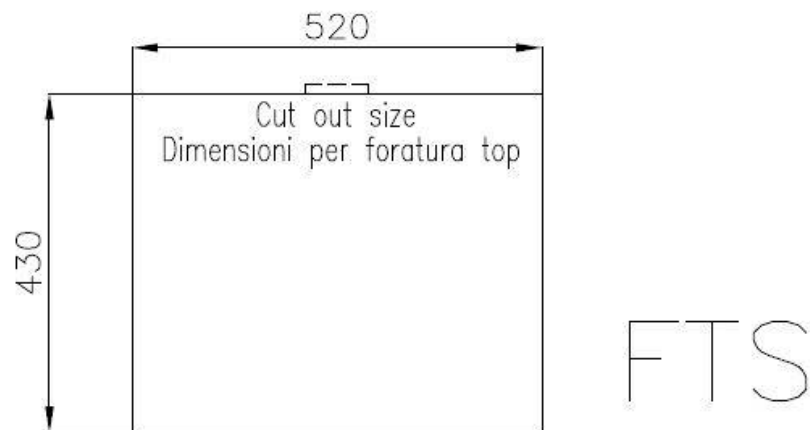

DETTAGLI

Bordo Installazione

Sopratop | Filotop

Finitura Spazzolato Foster

Materiale Acciaio inox AISI 304

Texture Spazzolatura in linea

Base 60 cm

Dimensioni 540 x 440 mm

Dotazioni standard Ganci di fissaggio, guarnizione, piletta, troppo-pieno e sifone, Imballo in scatola

Fori Mixer Nessun foro di serie

Foro incasso Vedi scheda tecnica

Gocciolatoio No

Larghezza 54 cm

Misura vasca 500 x 400 mm

Numero vasche 1 vasca

Piletta Piletta SPACE 3,5"

DATI TECNICI

Lavello / Sink cod. 3355/050

intaglio per il troppo-pieno
solo con top > 30 mm

recess for housing the over-flow
only for top > 30 mm

ACCESSORI OPZIONALI