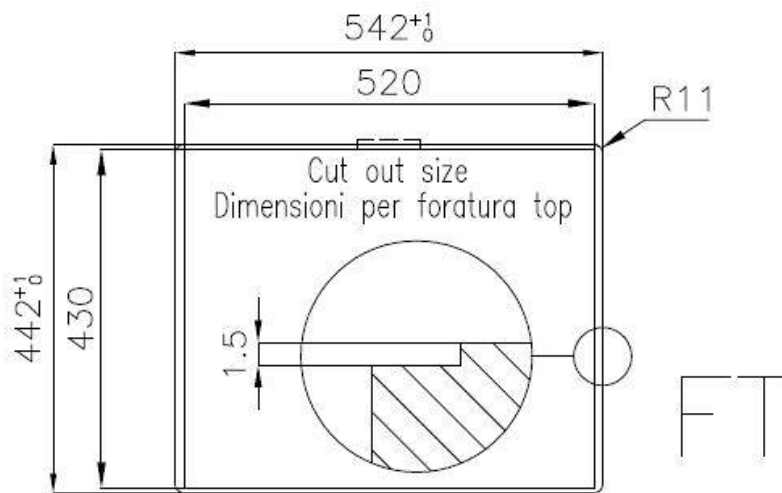

DETTAGLI

Bordo Installazione

Sopratop | Filotop

Finitura Spazzolato Foster

Materiale Acciaio inox AISI 304

Texture Spazzolatura in linea

Base 60 cm

Dimensioni 540 x 440 mm

Dotazioni standard Ganci di fissaggio, guarnizione, piletta, troppo-pieno e sifone, Imballo in scatola

Fori Mixer Nessun foro di serie

Foro incasso Vedi scheda tecnica

Gocciolatoio No

Larghezza 54 cm

Misura vasca 500 x 400 mm

Numero vasche 1 vasca

Piletta Piletta SPACE 3,5"

DATI TECNICI

Lavello / Sink cod. 3355/050

intaglio per il troppo-pieno
solo con top > 30 mm

recess for housing the over-flow
only for top > 30 mm

ACCESSORI OPZIONALI